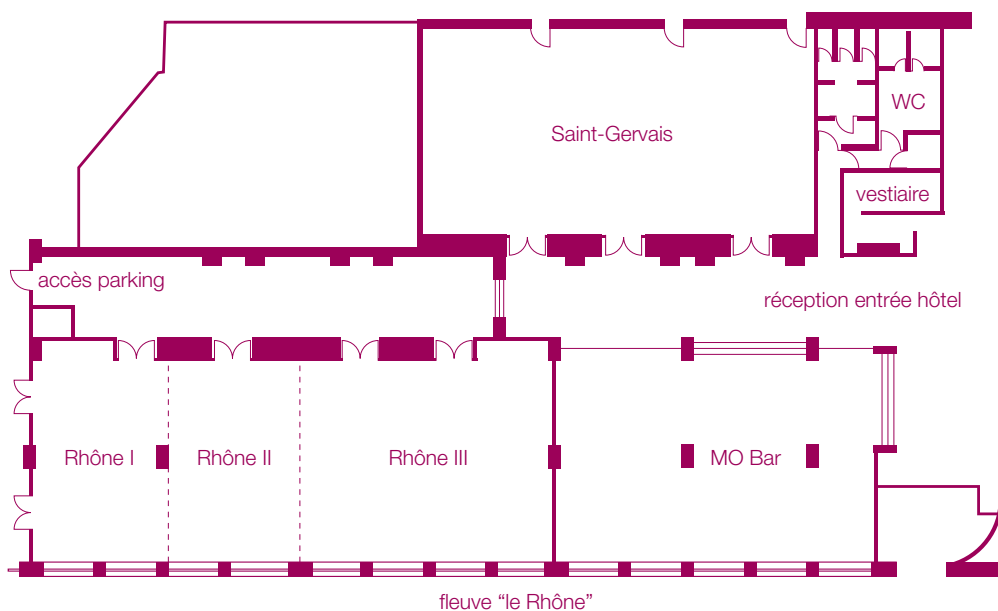

REZ DE CHAUSSÉE / GROUND FLOOR

 Le Rhône

	taille en m / size in m				conférence				banquet	
	longueur	largeur	hauteur	surface	école	cinéma	conférence table en U	conférence table ovale	table ronde	cocktail
Rhône I	10	6.5	2.6	65	30	54	26	24	40	55
Rhône II	10	6.5	2.6	65	30	54	26	24	40	50
Rhône III	10	13	2.6	130	72	112	36	32	90	115
Rhône I, II et III	26.5	10	2.6	265	120	250	54	56	180	250
St Gervais	19.1	10.1	3.6	193	140	220	58	56	140	190

1er ÉTAGE / FIRST FLOOR

 Le Rhône

taille en m / size in m

longueur

largeur

hauteur

surface

conférence

école

cinéma

conférence
table en U

conférence
table ovale

table ronde

cocktail

	taille en m / size in m				conférence				banquet	
	longueur	largeur	hauteur	surface	école	cinéma	conférence table en U	conférence table ovale	table ronde	cocktail
Rousseau	5	9.5	2.6	48	24	42	15	20	30	40
Dalcroze	5.5	6.5	2.6	36	-	-	-	12	-	-
Hodler	4.5	9.5	2.6	43	-	-	-	14	-	-
Calvin	6.5	6.8	2.6	44	18	36	12	15	20	30
Dunant	6	13.6	2.6	84	30	60	26	28	40	55
Voltaire	4.7	7.8	2.6	37	12	25	-	15	20	25
Foyer	8	9	2.6	72	-	-	-	-	-	-