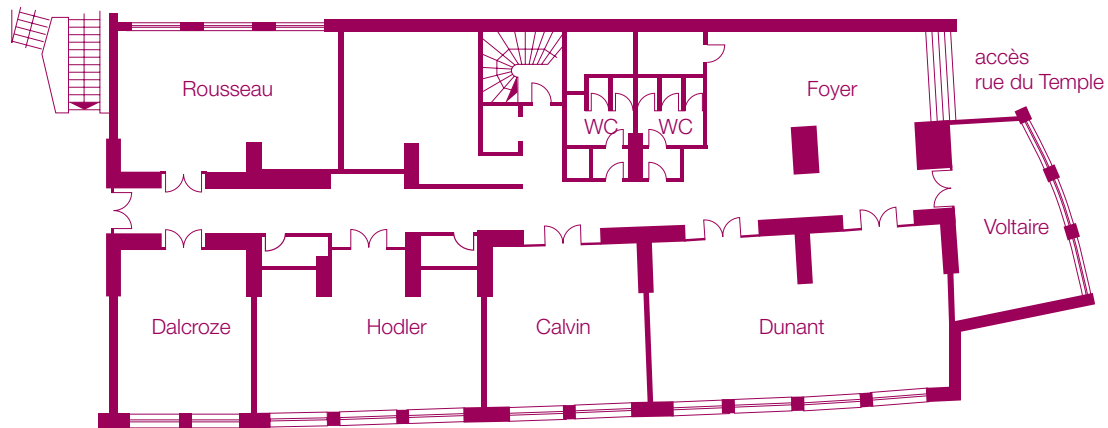

REZ DE CHAUSSÉE / GROUND FLOOR

 Le Rhône

	taille en m / size in m				conférence				banquet	
	longueur	largeur	hauteur	surface	école	cinéma	conférence table en U	conférence table ovale	table ronde	cocktail
Rhône I	10	6.5	2.6	65	30	54	26	24	40	55
Rhône II	10	6.5	2.6	65	30	54	26	24	40	50
Rhône III	10	13	2.6	130	72	112	36	32	90	115
Rhône I, II et III	26.5	10	2.6	265	120	250	54	56	180	250
St Gervais	19.1	10.1	3.6	193	140	220	58	56	140	190

1er ÉTAGE / FIRST FLOOR

 Le Rhône

taille en m / size in m

longueur

largeur

hauteur

surface

conférence

école

cinéma

conférence
table en U

conférence
table ovale

table ronde

cocktail

	taille en m / size in m				conférence				banquet	
	longueur	largeur	hauteur	surface	école	cinéma	conférence table en U	conférence table ovale	table ronde	cocktail
Rousseau	5	9.5	2.6	48	24	42	15	20	30	40
Dalcroze	5.5	6.5	2.6	36	-	-	-	12	-	-
Hodler	4.5	9.5	2.6	43	-	-	-	14	-	-
Calvin	6.5	6.8	2.6	44	18	36	12	15	20	30
Dunant	6	13.6	2.6	84	30	60	26	28	40	55
Voltaire	4.7	7.8	2.6	37	12	25	-	15	20	25
Foyer	8	9	2.6	72	-	-	-	-	-	-