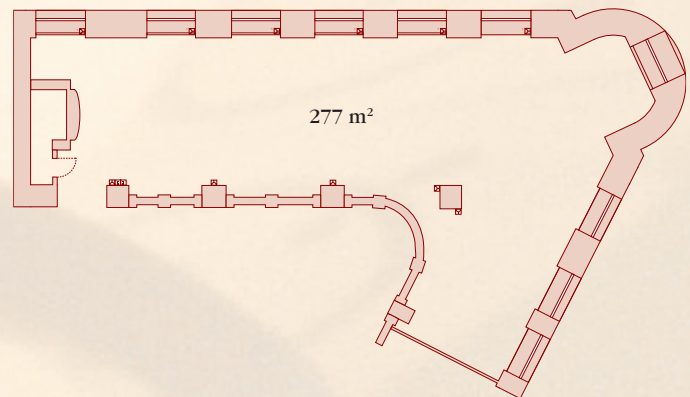

RESTAURANT MARK'S: