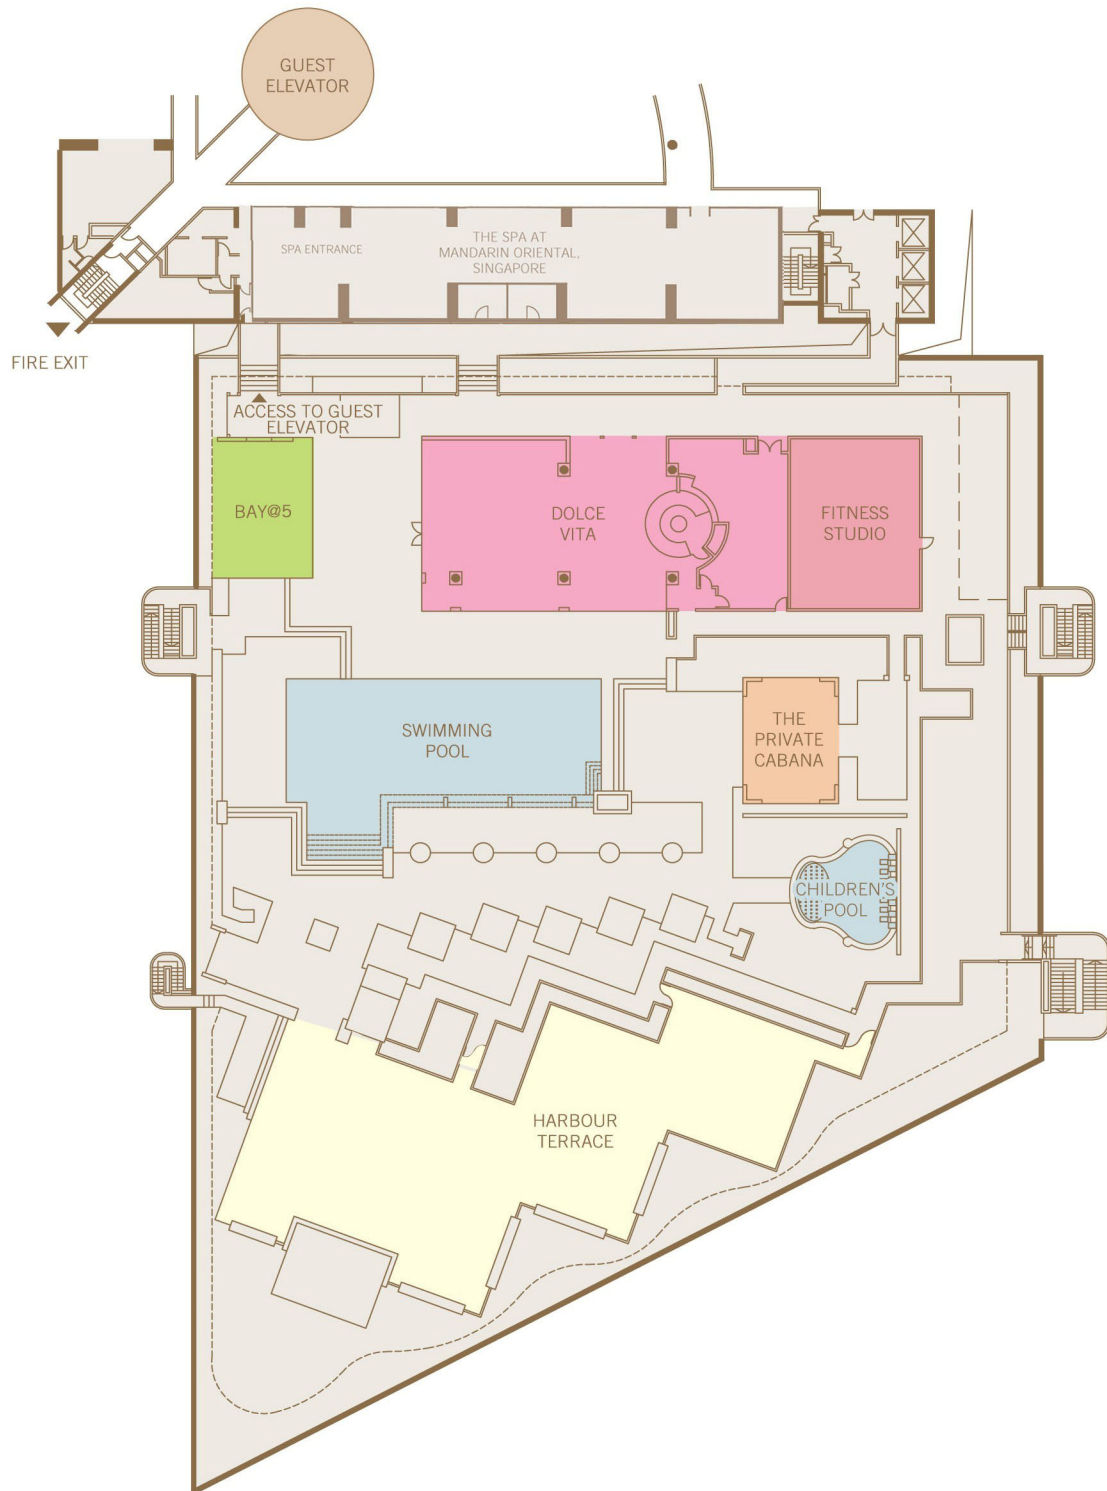

LEVEL 5

POOLSIDE

CONFERENCE & BANQUETS FACILITIES

Function Room	Area		Height		Width		Length		Meeting				Banquet		
	Sq.FT	Sq.M	FT	M	FT	M	FT	M	Theatre	Classroom	Hollow Square	U-Shape	Dinner	D/D	Cocktail
Harbour Terrace (open air)	6,594	613	N.A.	N.A.	N.A.	N.A.	N.A.	N.A.	N.A.	N.A.	N.A.	N.A.	300	N.A.	450
The Private Cabana (open air)	828	77	N.A.	N.A.	N.A.	N.A.	N.A.	N.A.	N.A.	N.A.	N.A.	N.A.	30	N.A.	50
BAY@5 (open air)	721	67	N.A.	N.A.	N.A.	N.A.	N.A.	N.A.	N.A.	N.A.	N.A.	N.A.	N.A	N.A.	30